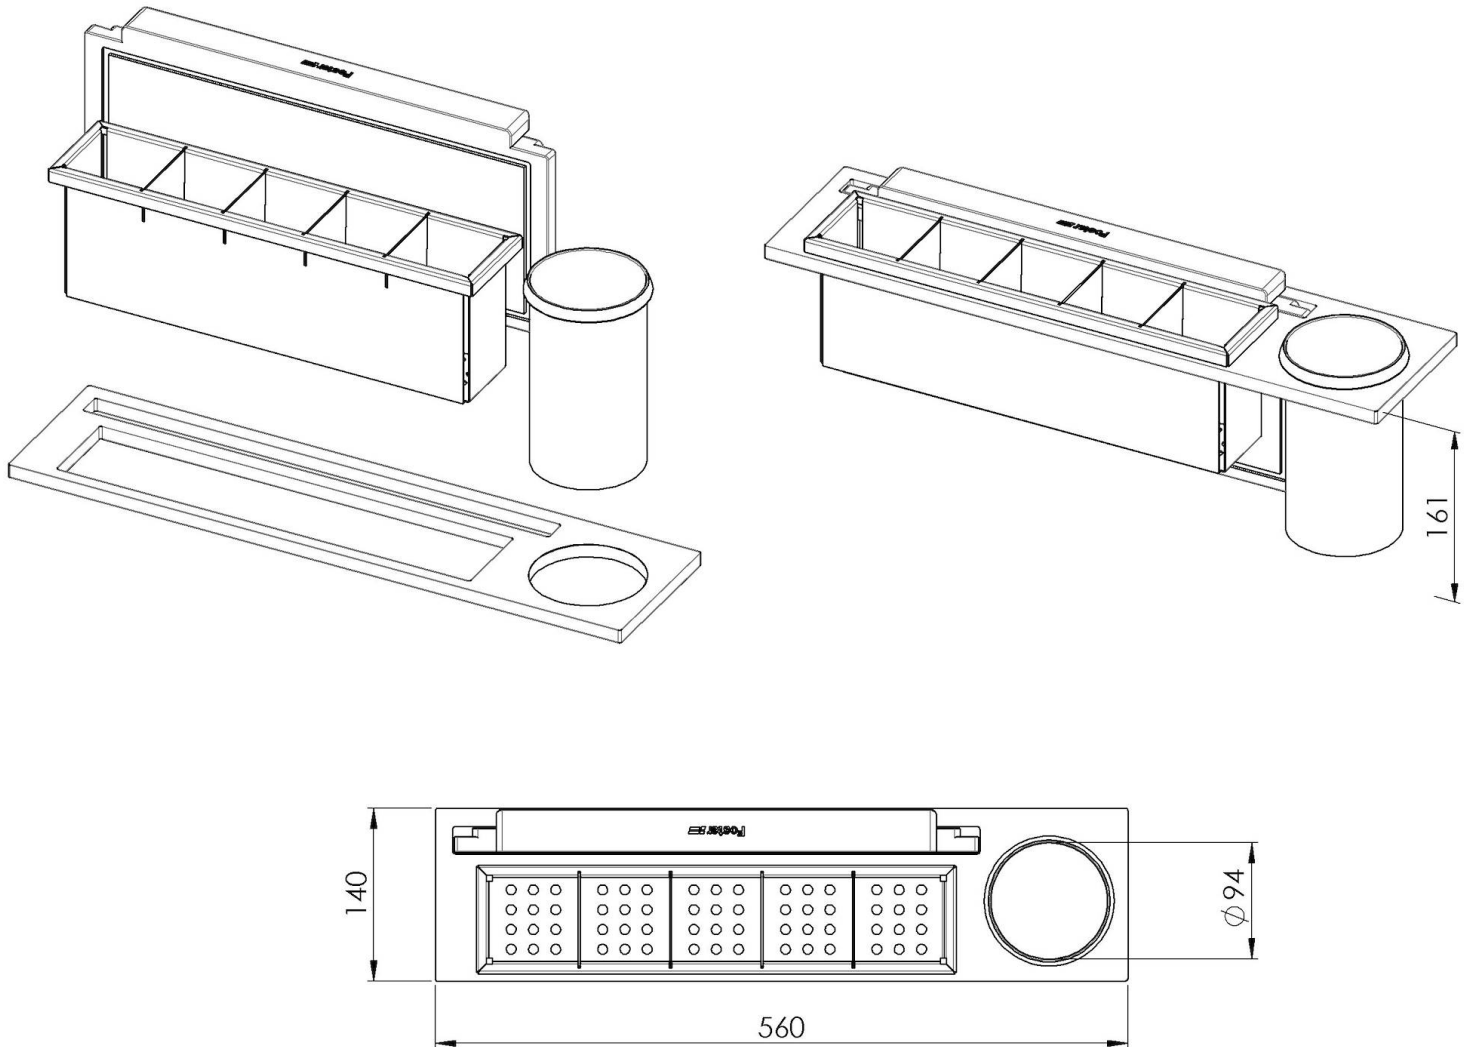

Kit "A"

Vaschetta inox cinque scomparti, tagliere in iroko,
portabottiglie inox

Accessori canali attrezzati

Codice: 8100 703

DETTAGLI

Accessori canali attrezzati	Kit multifunzione
Tipologia	Standard
Dimensioni	56 x 14 cm
Lunghezza	4 unità - Standard
Chiave di lettura per gli accessori	Le lunghezze dei canali e degli accessori sono indicate in "unità", per la composizione la somma delle "unità" degli accessori deve corrispondere alla lunghezza in "unità" del canale.
Note:	Il tagliere è utilizzabile solamente nelle vasche con profondità 400 mm

DATI TECNICI

8100 703

- 1 x supporto black / 1 x black support
- 1x tagliere in iroko / 1 x iroko chopping board
- 1 x vaschetta 8151 004 / 1 x tray 8151 004
- 1 x portabottiglie / 1 x bottle holder

IN DOTAZIONE

Vaschetta forata inox
8151 004

ACCESSORI OPZIONALI

Porta-coltelli
8100 030